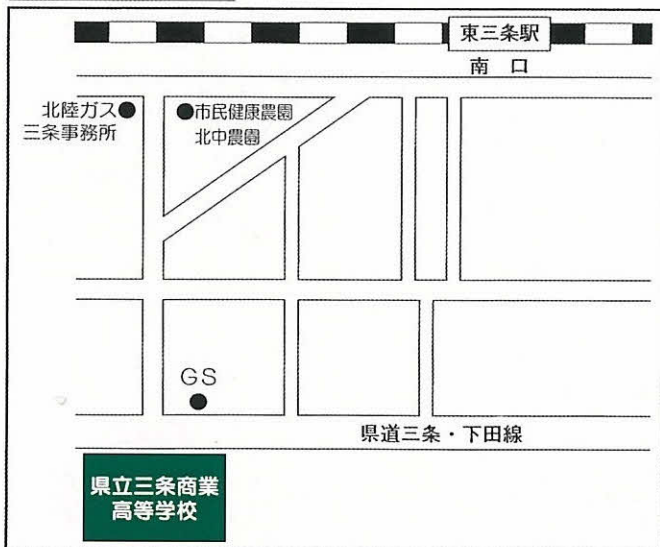

新潟県立三条商業高等学校

付近図

新潟県立三条商業高等学校

〒955-0044 新潟県三条市田島2丁目24番8号
TEL (0256) 33-2631 (代表)
FAX (0256) 33-7180
HPアドレス <http://www.sanjoush-h.nein.ed.jp>

- 東三条駅南口より徒歩 5 分
- 三条・燕インターより 5 km